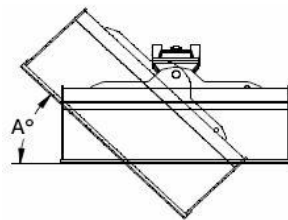

# NOUVEAUX PRODUITS

Découvrez dès à présent dans notre agence nos nouveaux accessoires pour minipelles :

- Godets de curage inclinables pour mini-pelles de 4 à 8,5t

- Tarière hydraulique pour mini-pelles de de 4 et 5t