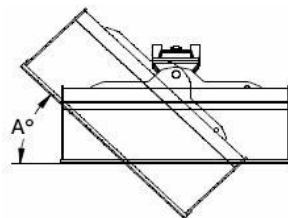

NOUVEAUX PRODUITS

Découvrez dès à présent dans notre agence nos nouveaux accessoires pour minipelles :

- Godets de curage inclinables pour mini-pelles de 4 à 8,5t

- Tarière hydraulique pour mini-pelles de 4 et 5t