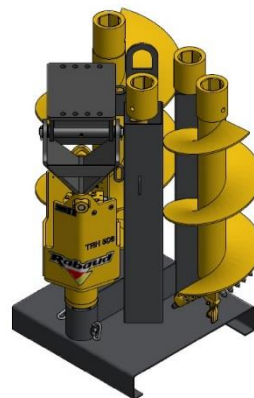

# NOUVEAUX PRODUITS

Découvrez dès à présent dans notre agence nos nouveaux accessoires pour minipelles :

- Godets de curage inclinables pour mini-pelles de 4 à 8,5t

- Tarière hydraulique pour mini-pelles de de 4 et 5t