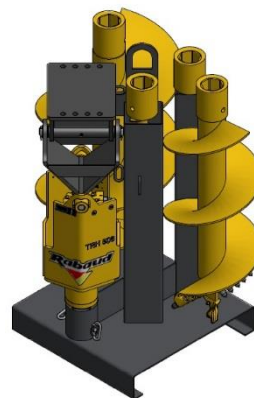

NOUVEAUX PRODUITS

Découvrez dès à présent dans notre agence nos nouveaux accessoires pour minipelles :

- Godets de curage inclinables pour mini-pelles de 4 à 8,5t

- Tarière hydraulique pour mini-pelles de 4 et 5t